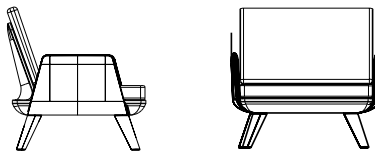

Tavolo 2054
2054 Table

Misure H85 x L85 x W75 cm
Measures

Finiture GS LV OV
Finishing

Misure H85 x L160 x W75 cm
Measures

Finiture GS LV OV
Finishing

Misure H85 x L240 x W75 cm
Measures

Finiture GS LV OV
Finishing

Misure H85 x L390 x W75 cm
Measures

Finiture GS LV OV
Finishing

Tessuti
Fabrics

melange 02
bianco

melange 21 1
lilla

melange 63
beige

melange 24 2
azzurro

Imbottitura DryFeel
DryFeel padded

**Combinazioni possibili di finiture e tessuti
consultabili sul listino**

For finishing and fabrics combinations consult
the price list

Samurai Poltrona
Samurai Armchair

Samurai Divano due posti
Samurai Sofa two seats

Samurai Divano tre posti
Samurai Sofa three seats

Samurai Divano quattro posti con tavolo
Samurai Sofa four seats with table

Samurai è un divano modulare da esterno dalle linee pulite ed essenziali.

Ispirato all'interpretazione occidentale del tatami è caratterizzato da una seduta drenante ampia e bassa che lo rende visivamente poco ingombrante.