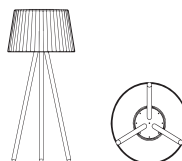

Misure H180 x L80x W80 cm

Measures

Finiture IL

Finishing

Luce RGBW led 5W cable rechargeable

Light

Agata Wood è una lampada da interno ed esterno che abbina la moderna tecnologia rotazionale del diffusore in Poleasy alla classicità del treppiede in legno trattato per esterni.

Oggi anche nella nuova versione RGBW ricaricabile.

Lampada Agata Wood

Agata Wood lamp

Agata Wood is a lamp suitable for indoor and outdoor use that combines the modern rotational technology used for Poleasy diffuser with classicism of wooden tripod treated for outdoor use.

Today also available in the new RGBW recharging version.